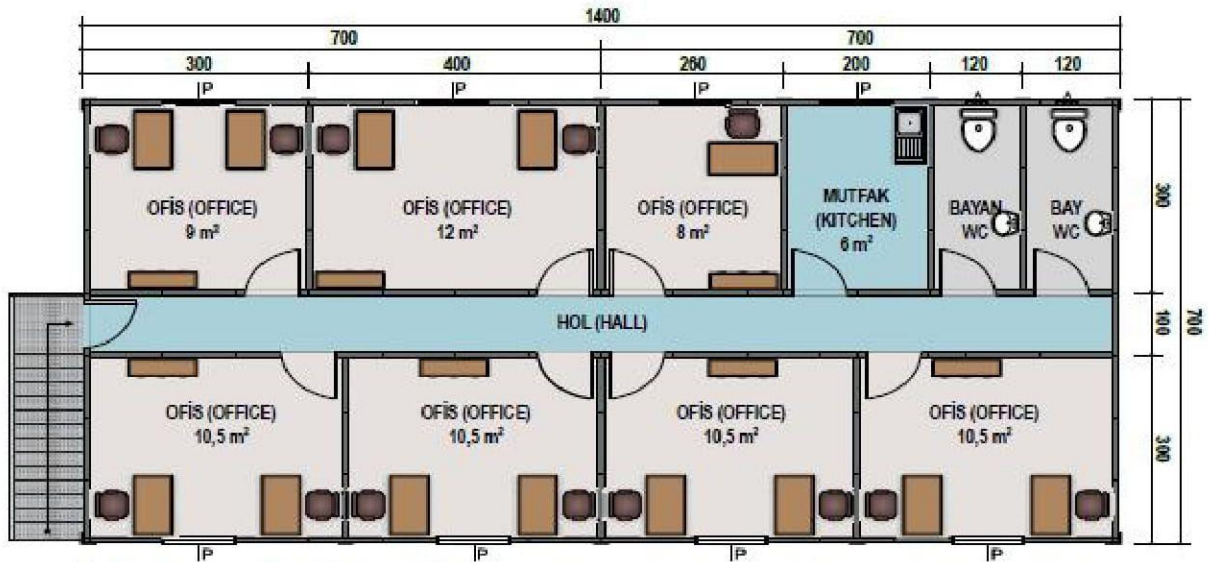

GRUP OFİS PLANLARI / GROUP OFFICE PLANS

Zemin Kat - Ground Floor (98m²)

196 m² Ofis

Üst Kat Planı - First Floor (168m²)

336 m² Grup Yatakhane

Zemin kat - Ground Floor (168m²)