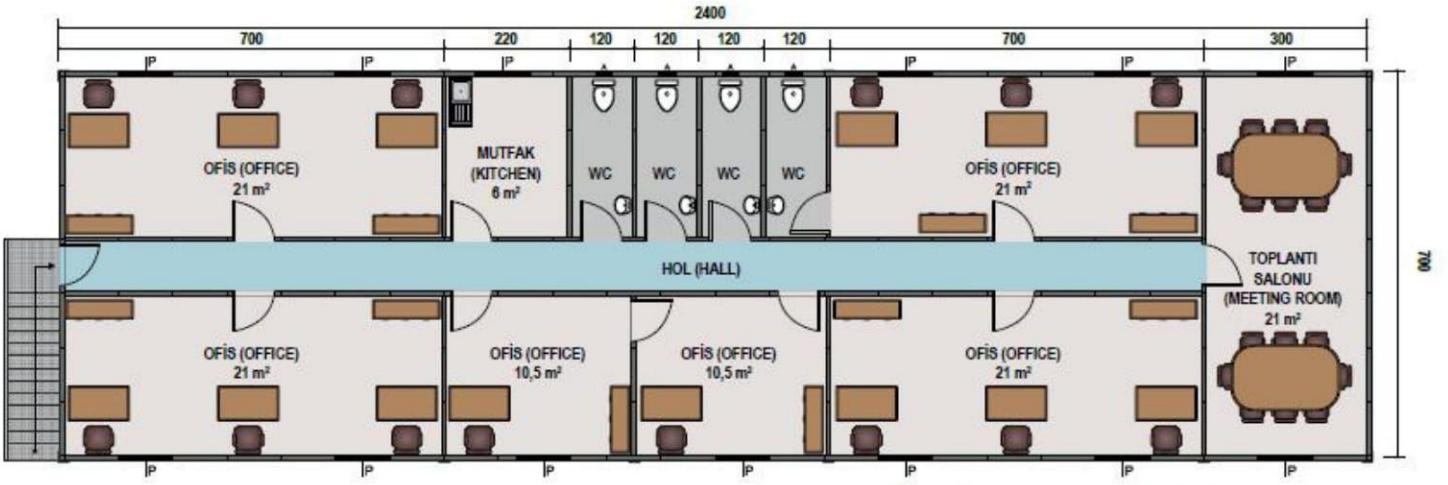

GRUP OFİS PLANLARI / GROUP OFFICE PLANS

Zemin Kat - Ground Floor (98m²)

196 m² Ofis

Üst Kat Planı - First Floor (168m²)

336 m² Grup Yatakhane

Zemin kat - Ground Floor (168m²)