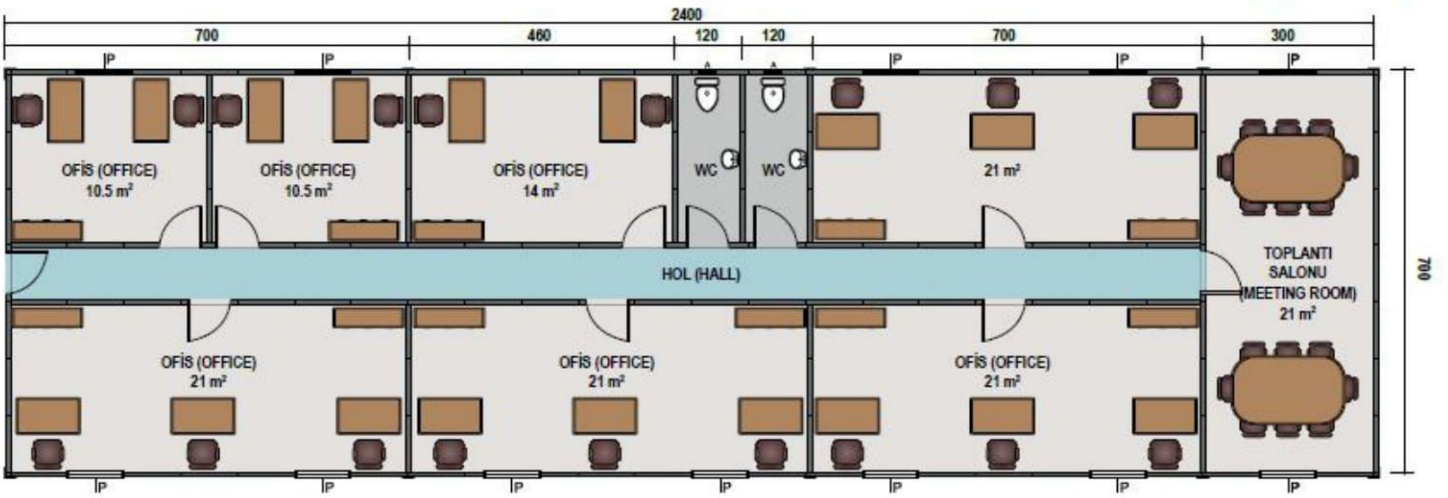

GRUP OFİS PLANLARI / GROUP OFFICE PLANS

Zemin Kat - Ground Floor (98m²)

196 m² Ofis

Üst Kat Planı - First Floor (168m²)

336 m² Grup Yatakhane

Zemin kat - Ground Floor (168m²)