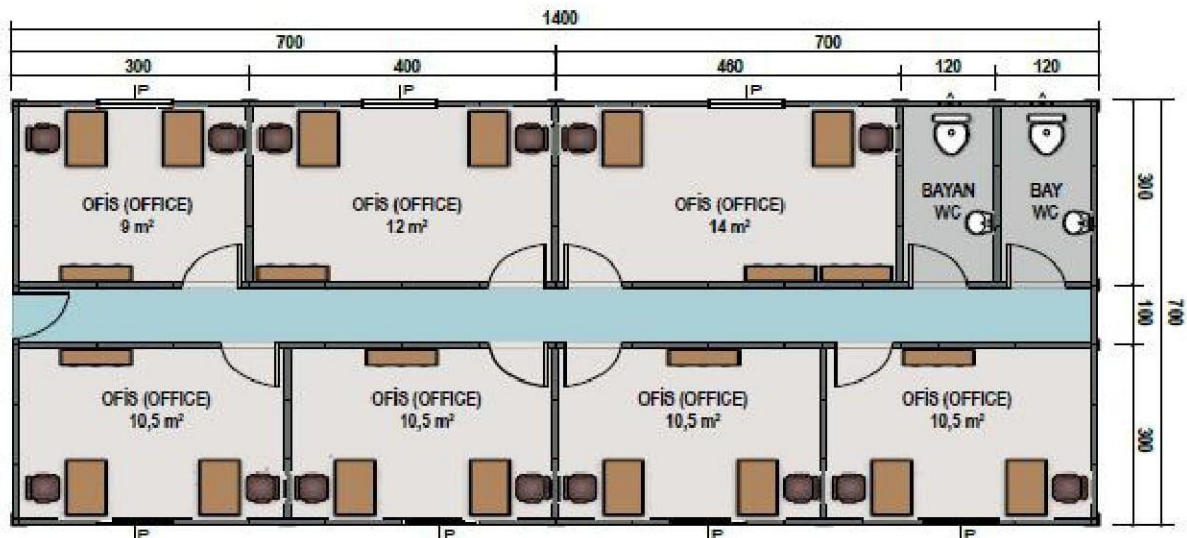

GRUP OFİS PLANLARI / GROUP OFFICE PLANS

Zemin Kat - Ground Floor (98m²)

196 m² Ofis

Üst Kat Planı - First Floor (168m²)

336 m² Grup Yatakhane

Zemin kat - Ground Floor (168m²)