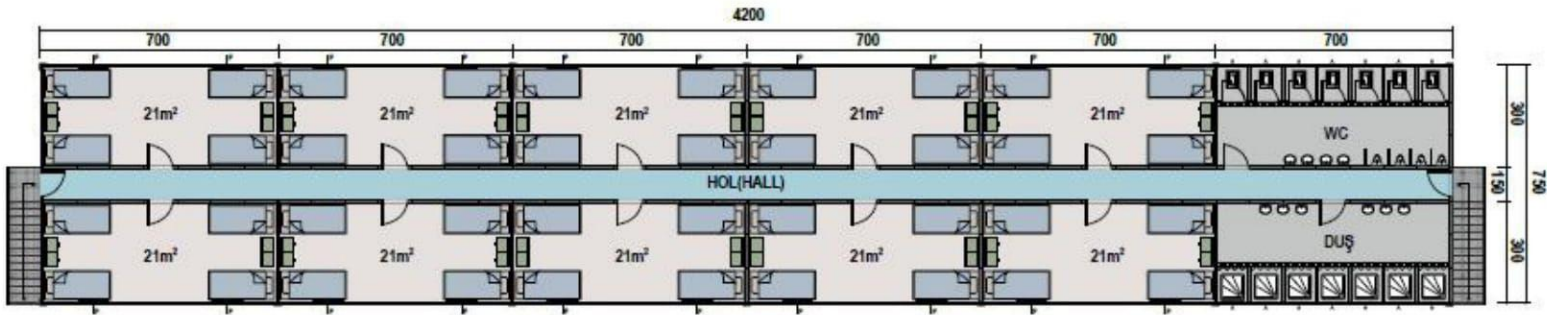

GRUP YATAKHANE PLANI / GROUP DORMITORY PLANS

Üst Kat Planı - First Floor (315m²)

Zemin kat - Ground Floor (315m²)

630m² Grup Yatakhane