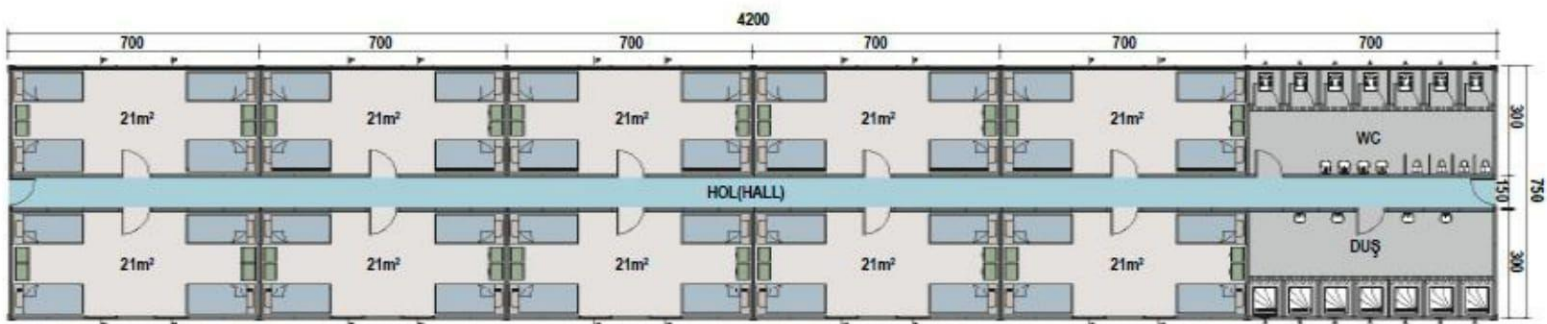

GRUP YATAKHANE PLANI / GROUP DORMITORY PLANS

Üst Kat Planı - First Floor (315m²)

Zemin kat - Ground Floor (315m²)

630m² Grup Yatakhane